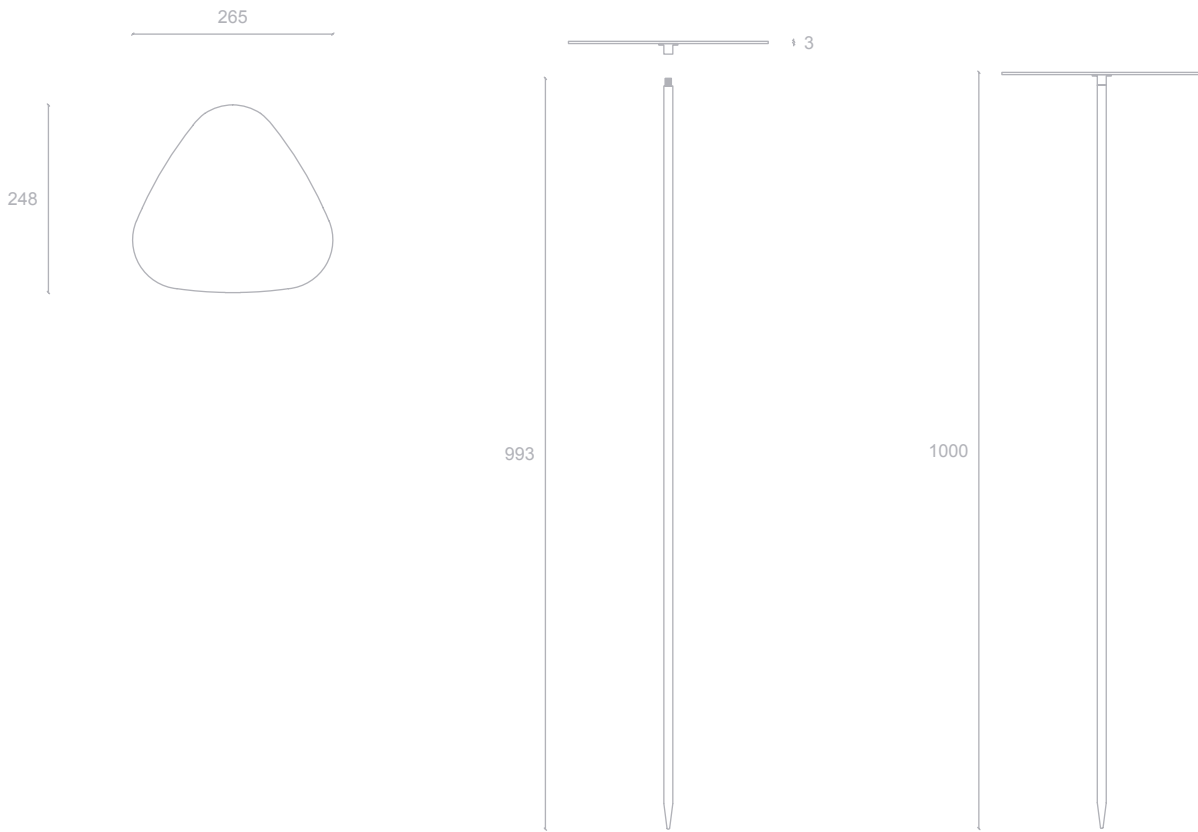

ÚTI

TECHNICAL FILE SIDE TABLES TXIN-TXIN BEACH

DESIGN BORJA VECIANA

ÚTI

TXIN.TXIN TR.10.600B LAGOON GREEN
INOX POWDER COATING

DESIGN BORJA VECIANA

TXIN.TXIN TR.20.1000B SKY BLUE
INOX POWDER COATING

DESIGN BORJA VECIANA

TXIN.TXIN **QU.10.1200B SAND WHITE**
INOX POWDER COATING

DESIGN BORJA VECIANA

TXIN.TXIN **RODS**
INOX POWDER COATING

ROD **1200 LG**

ROD **1000 SB**

ROD **1200 SW**

DESIGN BORJA VECIANA