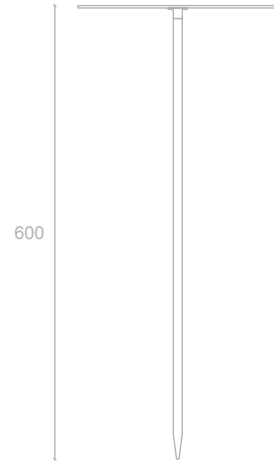

ÚTI

TECHNICAL FILE SIDE TABLES TXIN-TXIN BEACH

DESIGN BORJA VECIANA

ÚTI

TXIN.TXIN TR.10.600B LAGOON GREEN
INOX POWDER COATING

DESIGN BORJA VECIANA

TXIN.TXIN TR.20.1000B SKY BLUE
INOX POWDER COATING

DESIGN BORJA VECIANA

TXIN.TXIN **QU.10.1200B SAND WHITE**
INOX POWDER COATING

DESIGN BORJA VECIANA

TXIN.TXIN **RODS**
INOX POWDER COATING

ROD **1200 LG**

ROD **1000 SB**

ROD **1200 SW**

DESIGN BORJA VECIANA