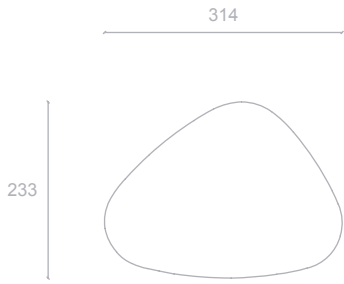

ÚTI

TECHNICAL FILE SIDE TABLES TXIN-TXIN BEACH

DESIGN BORJA VECIANA

ÚTI

TXIN.TXIN TR.10.600B LAGOON GREEN
INOX POWDER COATING

DESIGN BORJA VECIANA

TXIN.TXIN TR.20.1000B SKY BLUE
INOX POWDER COATING

DESIGN BORJA VECIANA