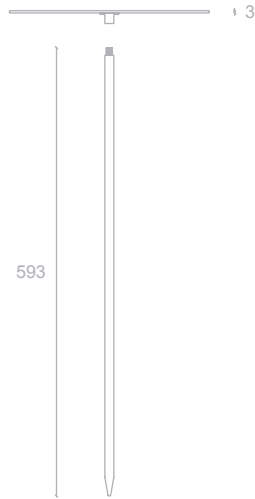

ÚTI

TECHNICAL FILE SIDE TABLES TXIN-TXIN BEACH

DESIGN BORJA VECIANA

ÚTI

TXIN.TXIN TR.10.600B LAGOON GREEN
INOX POWDER COATING

DESIGN BORJA VECIANA

TXIN.TXIN TR.20.1000B SKY BLUE
INOX POWDER COATING

DESIGN BORJA VECIANA

TXIN.TXIN **QU.10.1200B SAND WHITE**
INOX POWDER COATING

DESIGN BORJA VECIANA

TXIN.TXIN **RODS**
INOX POWDER COATING

ROD **1200 LG**

ROD **1000 SB**

ROD **1200 SW**

DESIGN BORJA VECIANA