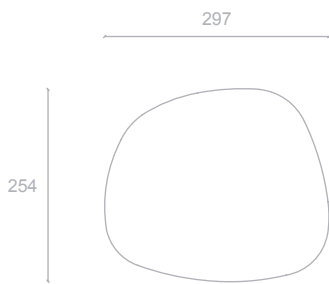

TXIN.TXIN **QU.10.1200B SAND WHITE**
INOX POWDER COATING

DESIGN BORJA VECIANA