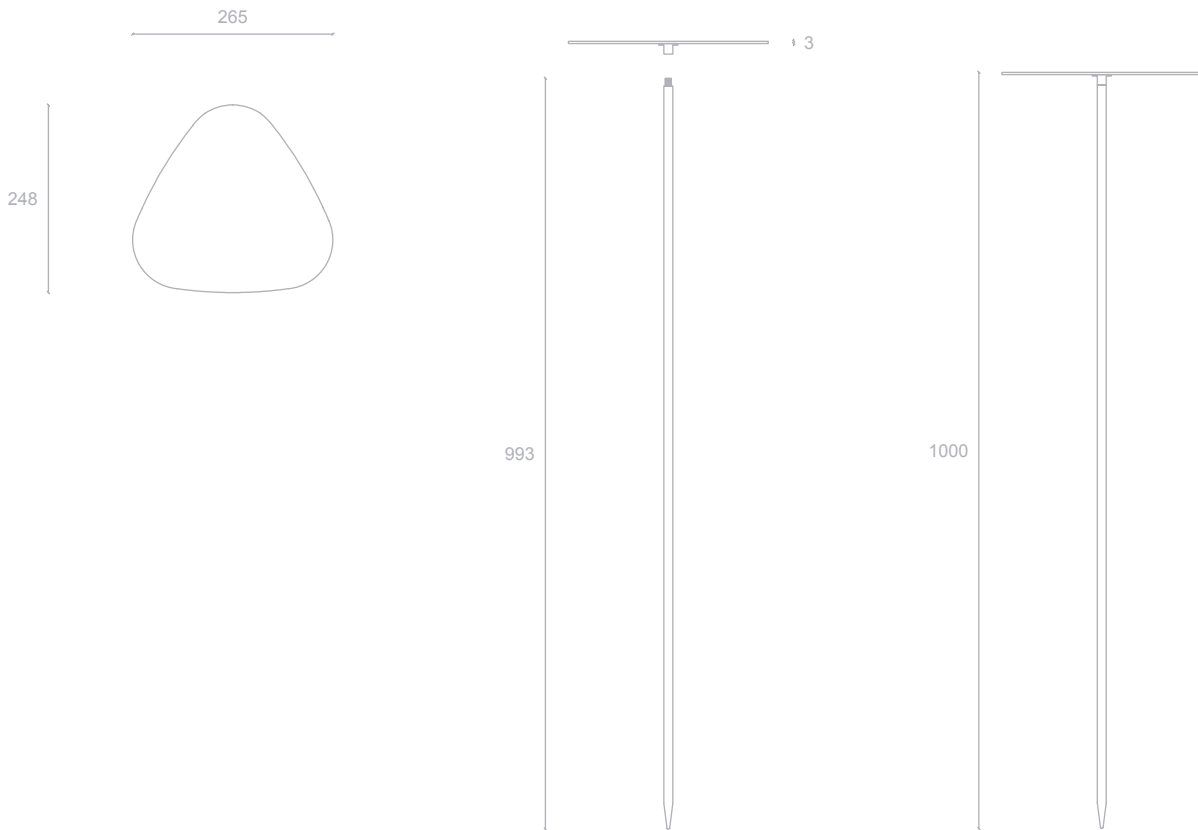

ÚTI

TECHNICAL FILE SIDE TABLES TXIN-TXIN

DESIGN BORJA VECIANA

ÚTI

TXIN.TXIN TR.10.600 FOREST GREEN
INOX POWDER COATING

DESIGN BORJA VECIANA

TXIN.TXIN **TR.20.1000 BERRY RED**
INOX POWDER COATING

DESIGN BORJA VECIANA

TXIN.TXIN **QU.10.1200 GINGER ORANGE**
INOX POWDER COATING

DESIGN BORJA VECIANA

TXIN.TXIN RODS
INOX POWDER COATING

ROD 1200 GO

ROD 1000 BR

ROD 1200 GO

DESIGN BORJA VECIANA