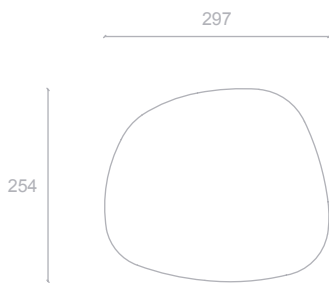

TXIN.TXIN **QU.10.1200 GINGER ORANGE**
INOX POWDER COATING

DESIGN BORJA VECIANA