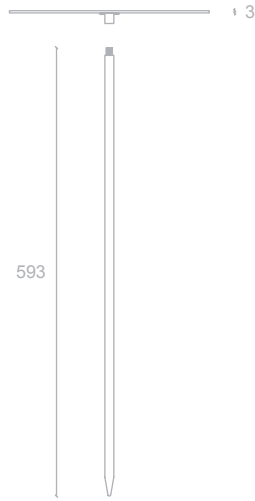

ÚTI

TECHNICAL FILE SIDE TABLES TXIN-TXIN

DESIGN BORJA VECIANA

ÚTI

TXIN.TXIN TR.10.600 FOREST GREEN
INOX POWDER COATING

DESIGN BORJA VECIANA

TXIN.TXIN **TR.20.1000 BERRY RED**
INOX POWDER COATING

DESIGN BORJA VECIANA

TXIN.TXIN **QU.10.1200 GINGER ORANGE**
INOX POWDER COATING

DESIGN BORJA VECIANA

TXIN.TXIN RODS
INOX POWDER COATING

ROD 1200 GO

ROD 1000 BR

ROD 1200 GO

DESIGN BORJA VECIANA